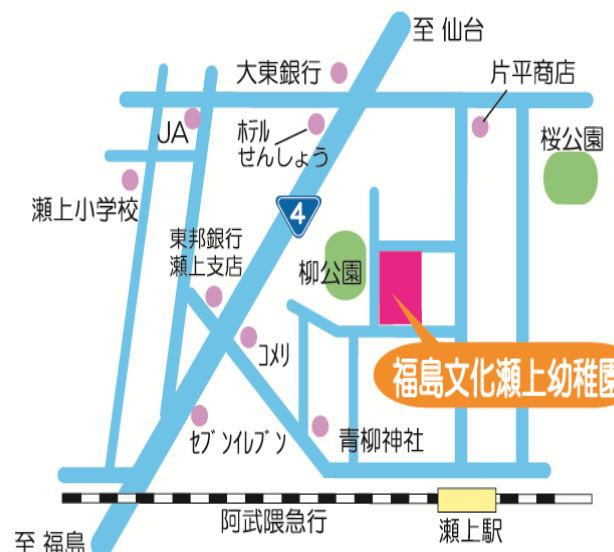

〒960-0101 福島市瀬上町字桜町 1-7-3